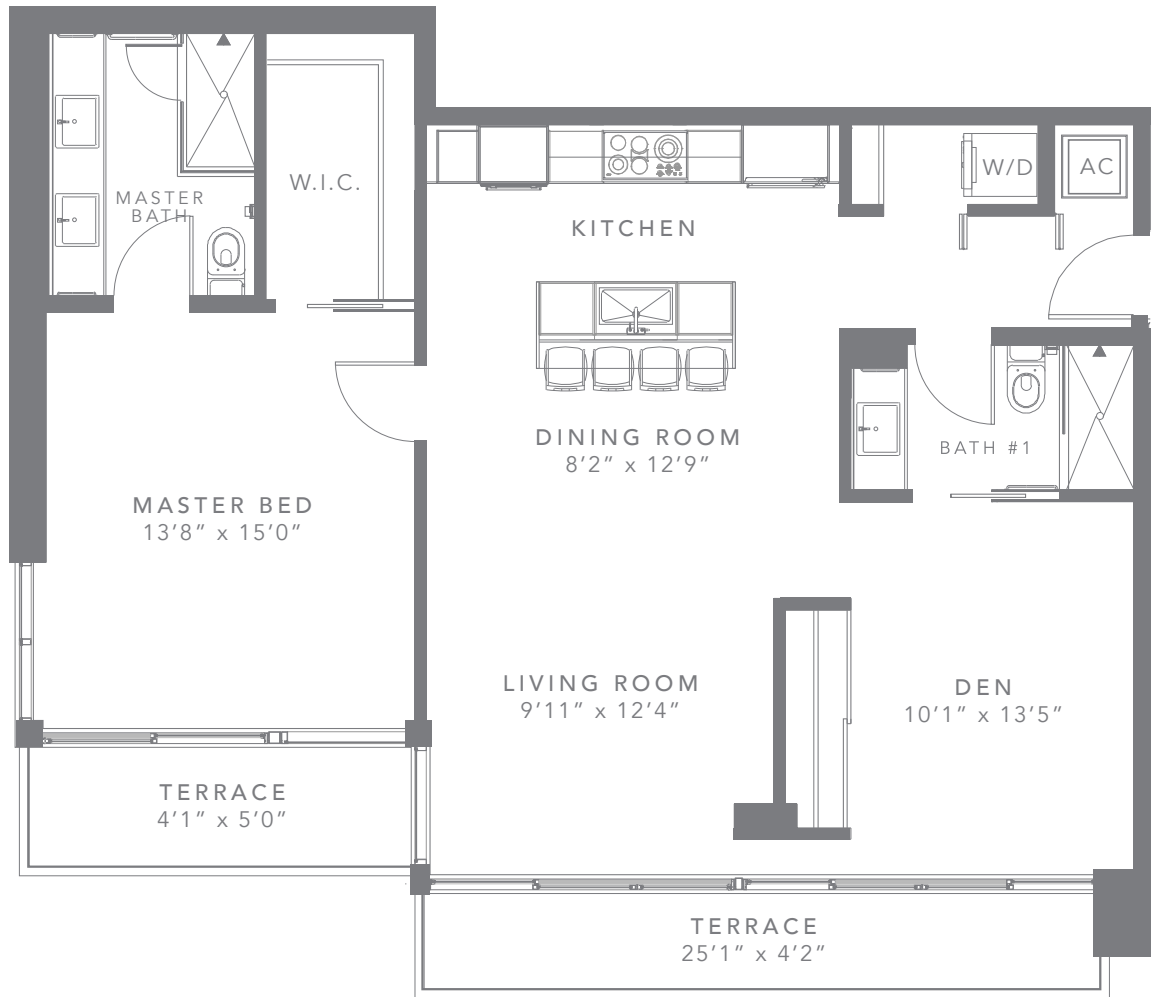

BIJOU

bay harbor

◀ *n* INTRACOASTAL

A2 | 1 BED / 2 BATH + DEN

FLOORS 5-9

INTERIOR	1,101 SQ FT	102 M ²
EXTERIOR	177 SQ FT	16 M ²
TOTAL	1,278 SQ FT	118 M²